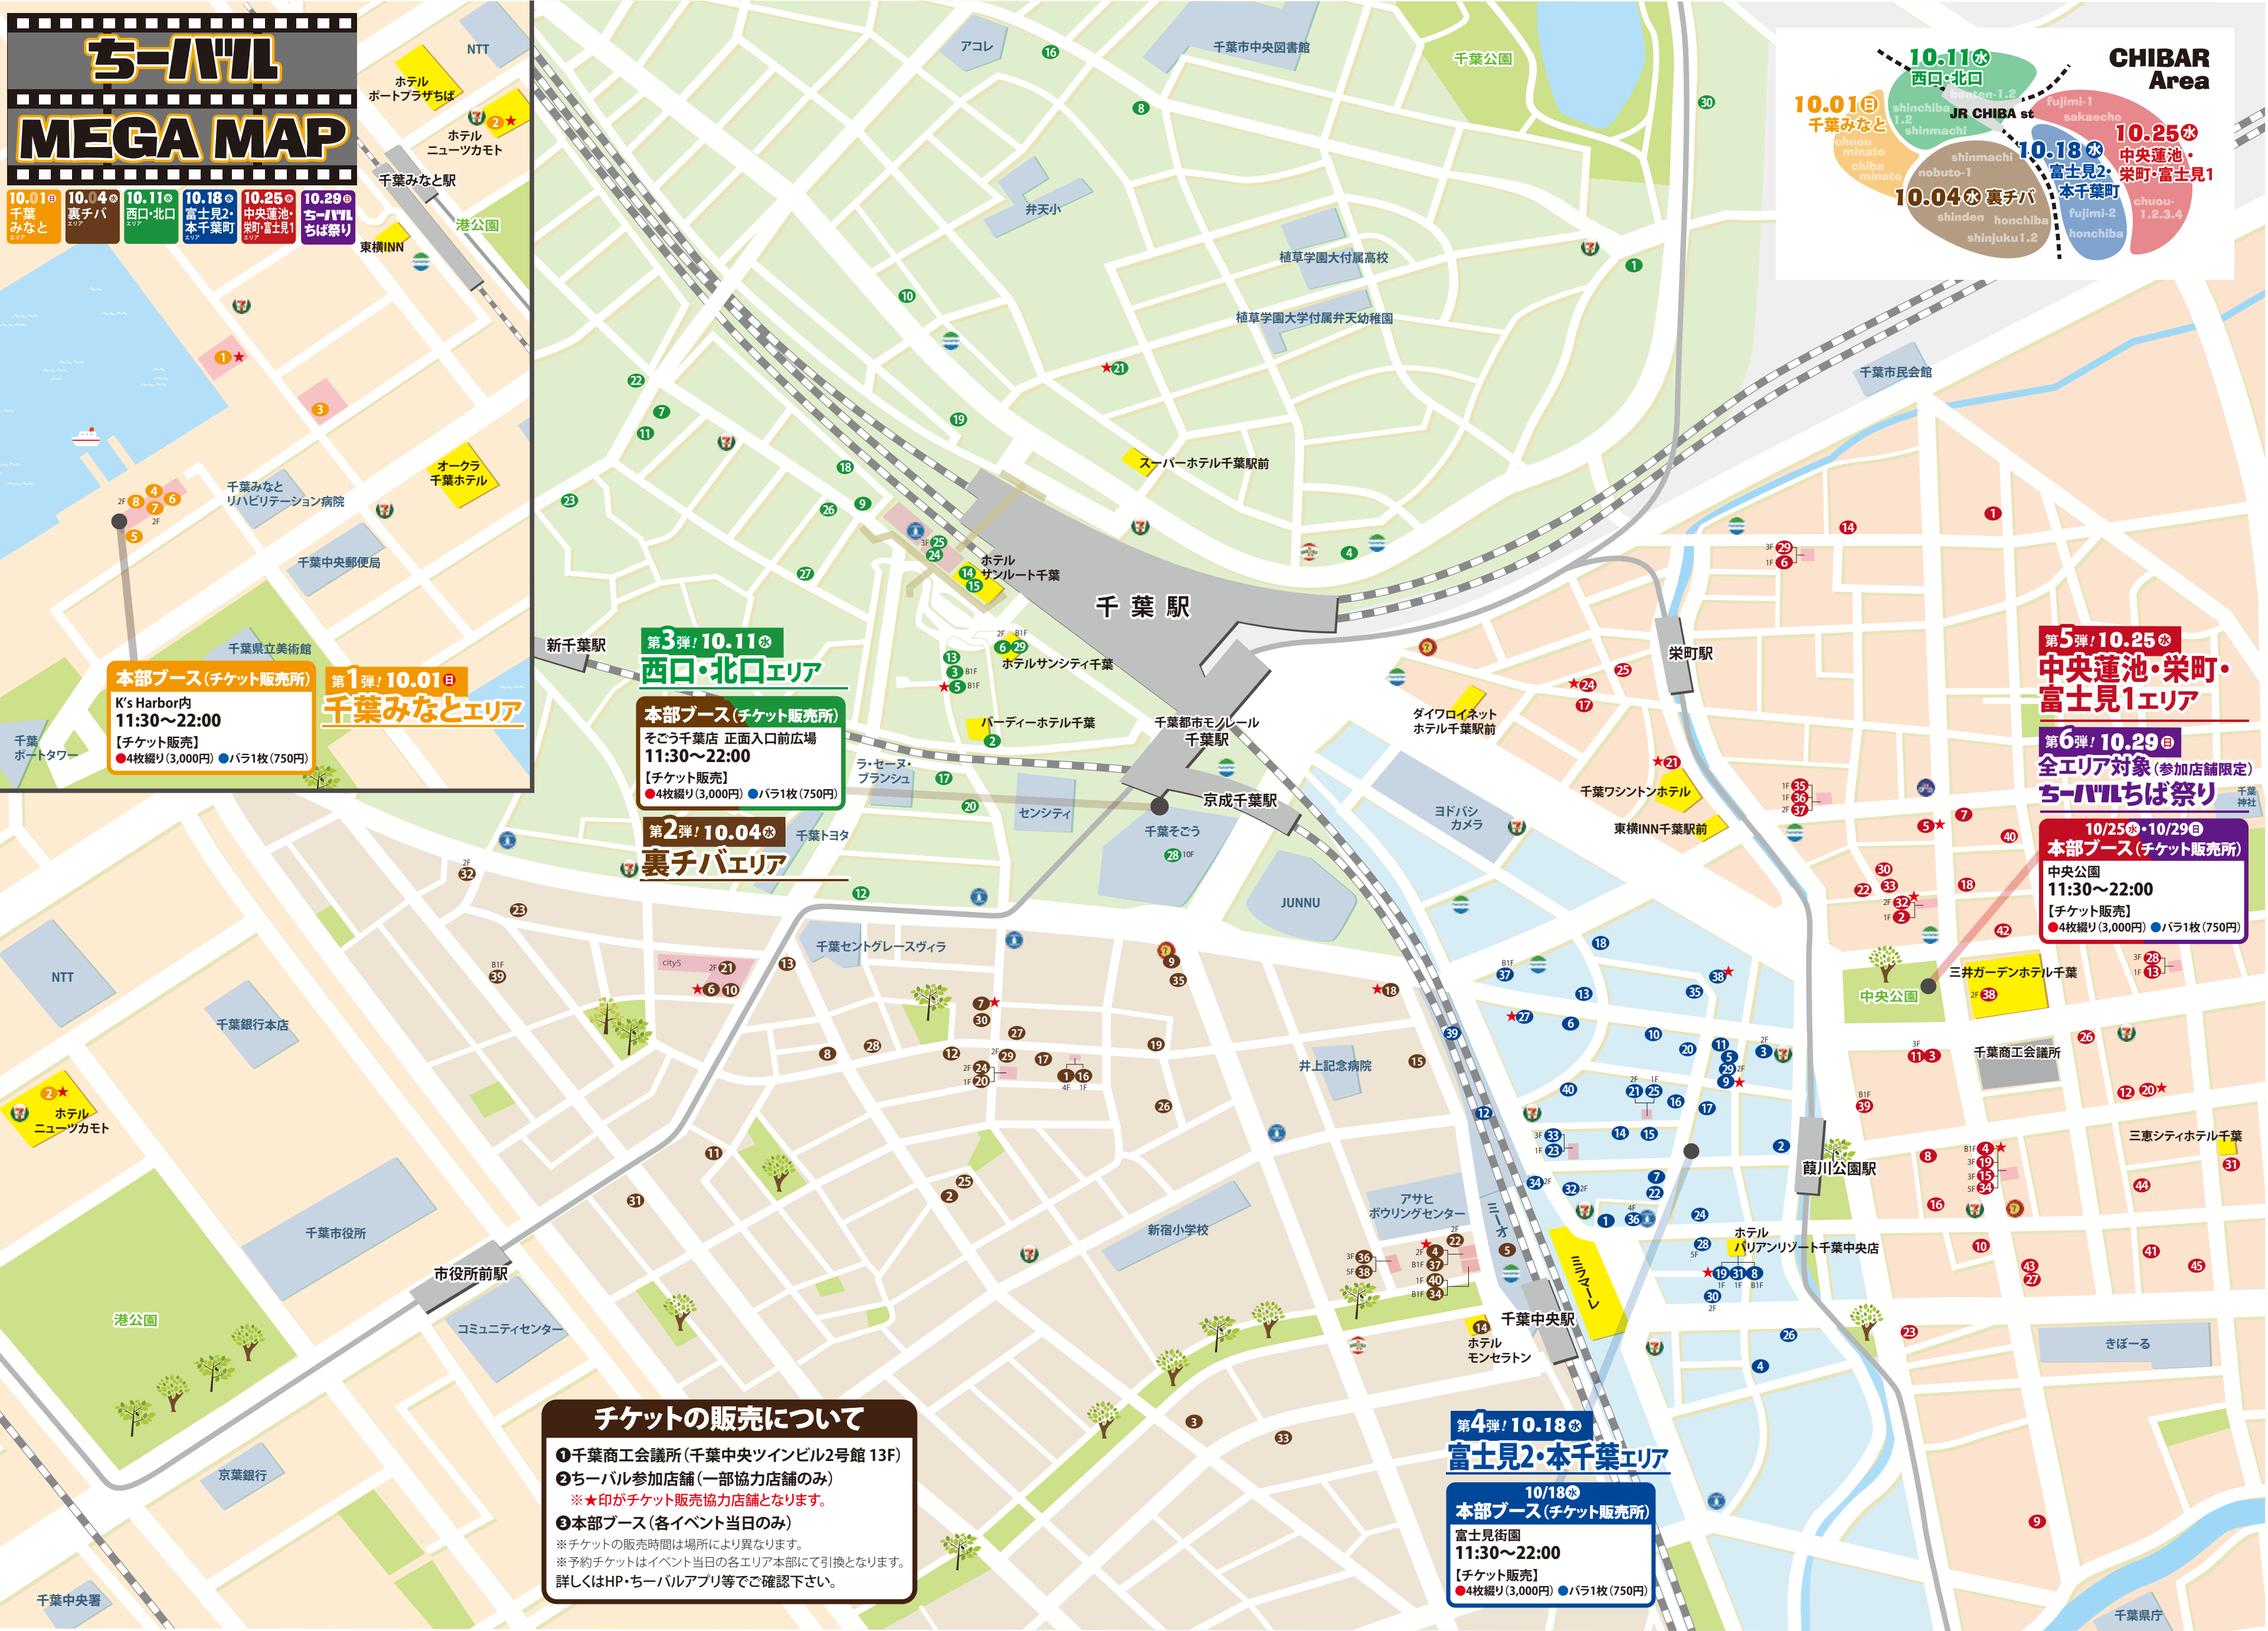

MEGABAR in JAPAN
ちーバル
裏チバエリア
2017/10/4日 11:00~24:00

和食
001 おでんでんでん 千葉店
002 おばさんいぬ家 Dashi 和町本店
003 手打そば たかはし
★004 韓国料理 まさむね
洋食
005 アクア エスオロ (Acqua e Sodio)
★006 アンティコジェノベーゼ
★007 ESTI PROSSIMO
008 レストラン えびすや
009 Osteria Tramonto
010 cafe dining オレンジ
011 cacciabitesoro
012 Le quatre saisons
013 G's Kitchen
014 西村 Casual Kitchen & Wine
015 Beer O'clock
016 プラッスリーブー (Brasserie Bleu)
017 レストランバーブリック
★018 bellini dining
019 Grill & Italian La Rosetta Chiba
020 dining & bar Lantern
アジア・エスニック
021 World Kitchen & Bar JAM TREE
022 MEXICAN BAR sol mariachi
023 カレーハウスバルサ 豊戸店 (Curry House BARSHA)
024 Resort Dinner bucas
025 インディアンキッチンライ (Indian Kitchen RASOL)
居酒屋
026 炭火焼 cuisine 葉根譚
027 串や 鶴Hiro
028 鶴Hiro 本店
029 熟成肉居酒屋 BOND 108 (ボンディオマルハ)
030 居酒屋 焼く〜ん
031 千葉焼肉食堂 Huitre
バー
032 Yukai Dining Bar 鶯 〜Asu〜
033 GOLDRUSH
034 negiy's bar&grill
035 カクテルカフェ パンカス
036 PEACE FIVE
037 Hawaiian Dining PUROA
038 marble
カフェ
039 PROVE (ブルーブ)
040 rix's cafe

チケットの販売について

①千葉商工会議所(千葉中央ツインビル2号館 13F)
②ちーバル参加店舗(一部協力店舗のみ)
※★印がチケット販売協力店舗となります。
③本部ブース(各イベント当日のみ)
※チケットの販売時間は場所により異なります。
※予約チケットはイベント当日の各エリア本部にて引換となります。
詳しくはHP・ちーバルアプリ等でご確認下さい。

※★印はチケット販売協力店舗です。

MEGABAR in JAPAN
ちーバル
中央蓮池・栄町・富士見1エリア
2017/10/25日 11:00~24:00

和食
001 ふく料理 生乃弥 (いくのや)
002 イノブテ
003 おでんでんでん 千葉中央店
★004 おばさんいぬ家 Dashi 和町本店
★005 栄町のたこやき飯さん 朝TAKO
006 千寿恵
007 鳥とし
008 藤よし
洋食
009 Inizio
010 美彩や
011 ビストロ イヴロニュー
012 ラタベルネッタ アラヴィテリリーナ
013 LUNATIQUE
中華
014 アガリコ 餃子楼
015 中国料理 佳耀亭
016 四川料理 薛慶
アジア・エスニック
017 創作焼肉 樹
018 韓国料理 おいそ 栄町店
019 焼肉ホルモン 佐々木家 千葉駅前店
居酒屋
★020 炭焼き 壱
★021 炭焼海鮮/URA飯
022 炭火焼肉 おか田
023 焼いん食堂 かどや
★024 くらあかり 千葉店
025 竹里館
026 とり屋 一徳 千葉中央店
027 串焼き 雞
バー
028 日本酒bar アル
029 焼酎 Bar colors (カウラ)
030 カオウガ SPOT CAPTAIN
031 ZOHM AMERICAN DINER
★032 bar そらのかけら
033 DOWN UNDER
034 GONHABAR TAHITI
035 なんちゃってBAR 油
036 なんちゃってBAR 産
037 なんちゃってBAR 産
038 Bar Byron
039 B24 (ボートワークス)
040 ほしもん
ラーメン
041 幸福軒
042 藤原 ことぶき
043 らーめん 龍 千葉分店
その他
044 焼肉レストラン shira
045 竹田屋 千葉店

MEGABAR in JAPAN
ちーバル
富士見2・本千葉エリア
2017/10/18日 11:00~24:00

和食
001 石井のお蕎麦
002 浮かも満 (うかひせ)
003 岡本屋
004 串揚げバル Gyo 雷や
005 手打ち蕎麦 元さん
006 大名寿司
洋食
007 Pizza&Pasta Ganzoo
008 リビングバー 喰
★009 BULLS STEAK HOUSE
中華
010 大阪王将 千葉中央店
011 葉隠焼肉 九里香
012 陳麻家 千葉 C-one 店 (チンマー)
アジア・エスニック
013 南国酒場 アジト
014 七厘焼肉 超力
居酒屋
015 一期邸
016 いなせや 幸蔵
017 かごんま
018 日本橋 かなえや
★019 炭焼きとりゆう
020 浪花屋 鳥造 千葉富士見店 (なにわとりそう)
021 南土酒房 ぼかいき (なんどしんせいぼかいき)
022 富士見バル
023 ホルモンズ
024 Ma~なべや 千葉店
025 横浜天下鳥 千葉中央店 (よこはまてんかどり)
バー
026 sweetBAR Amour
★027 GSense 千葉店
028 shotbar blackcat
029 bar scarcrow
030 SPORTS BAR GATE
031 DINING BAR TALAHT (ダイニングバータラハト)
032 DANDY LION BAR (ダンディライオン)
033 Toppers
034 TRIBASE
035 NEO JAPANESE STANDARD
036 MUSIC LOUNGE 24/7
カフェ
037 ホットクッキン 我家我屋本店
ラーメン
★038 らーめん 鷹の羽
039 らいもん 千葉店
その他
040 おとなスペインバル BreezyCafe